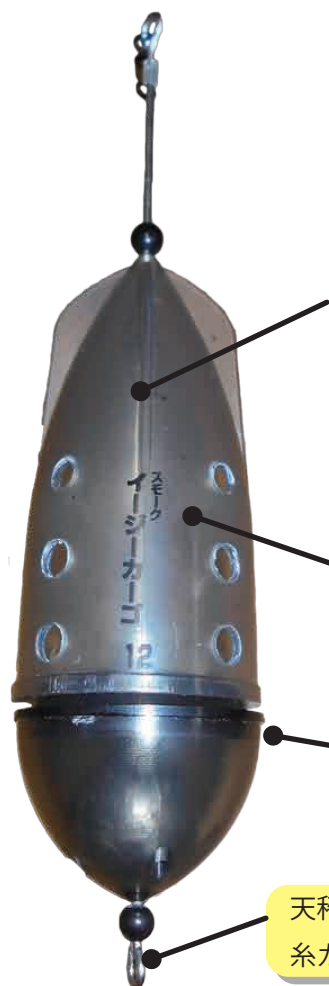

PE 製カゴウキ
新型電気ウキ用羽根を採用。
アルミ芯を使用し高飛距離を実現！

品番	号数	JAN コード
3914 F	6 号	4994947391405
3915 F	8 号	4994947391504
3916 F	10 号	4994947391603
3917 F	12 号	4994947391702
3918 F	15 号	4994947391801

1 箱 5 個入 最低出荷量 1B

イージーカーゴ

タチウオなど用の電気ウキです。長型のナイタートップを採用!
胴体は浮力が高く、高感度のEVAを使用しています。
また、ナイタートップの重量を支えるために足部分に錘を内蔵し、
高い安定力を実現しました。

EVA製のませウキ

自立のませトップ カン付

ケミ 50 対応、視認性の高い
蛍光色のトップを採用!

EVA製の胴体で錘内蔵の
自立ウキ。抜群の安定感!

※ケミ 50 差込時

※発光時

※ルミカ社製ケミホタル 50 使用

品番	号数	JANコード
3926 F	5号	4994947392600
3927 F	6号	4994947392709
3928 F	8号	4994947392808

EVA製のませウキです。内径6Φのトップで、高い視認性
を実現しました。ケミ50をトップに差して使用できます。
また、オモリ内蔵でケミを差してもバランスを崩さず高い
安定した浮力を実現しました。

超シンプル設計の遠投カゴ

スモーク イージーカーゴ

超シンプル設計の遠投かごです。オモリ内蔵の下部を完全固定し胴体上部の開閉量を飛躍的に増加させました。それによりコマセの散布量を増加させ、胴体への針の引っ掛かりを激減。水抜き穴を下部に配置し引いてくる際の抵抗を軽減。天秤をなくし直接ハリスをつけることで糸ガラムミも軽減しました。

品番	号数	JAN コード
3920 F	6号	4994947392006
3921 F	8号	4994947392105
3922 F	10号	4994947392204
3923 F	12号	4994947392303
3924 F	15号	4994947392402